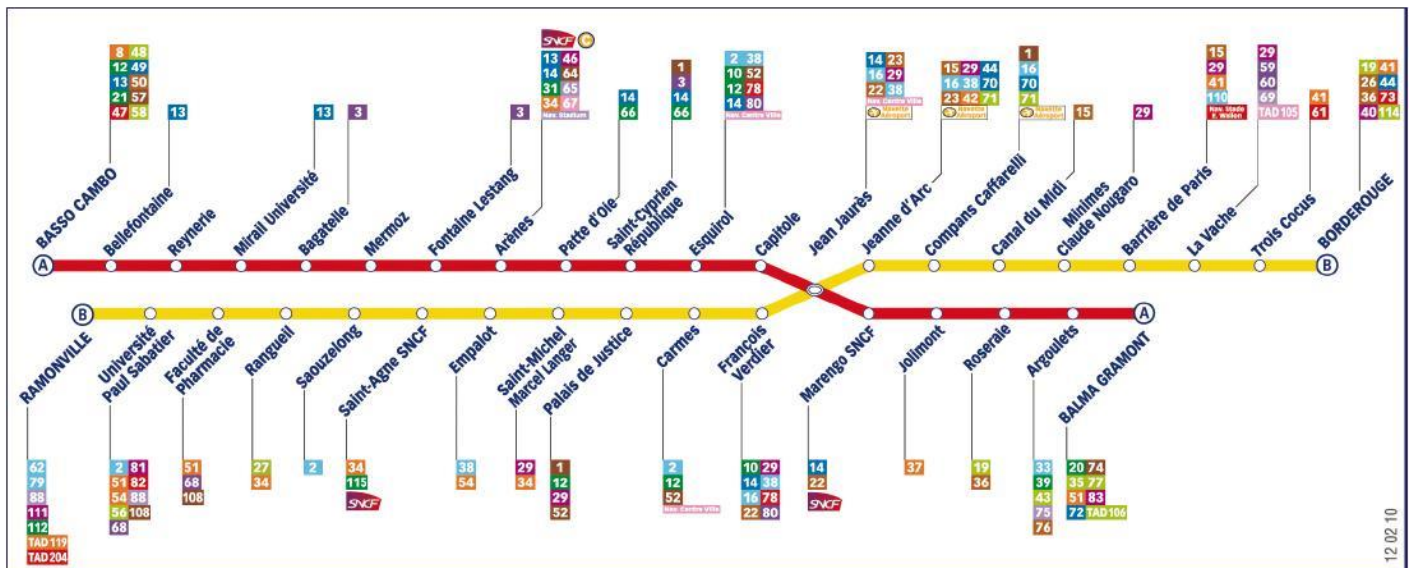

## « Le métro de Toulouse »

- 1/ Quelle est la ligne de métro qui t'emmène de « Bellefontaine » à « Jolimont » ?
- 2/ Comment dois-tu faire pour aller de « BORDEROUGE » à « Mermoz » ?