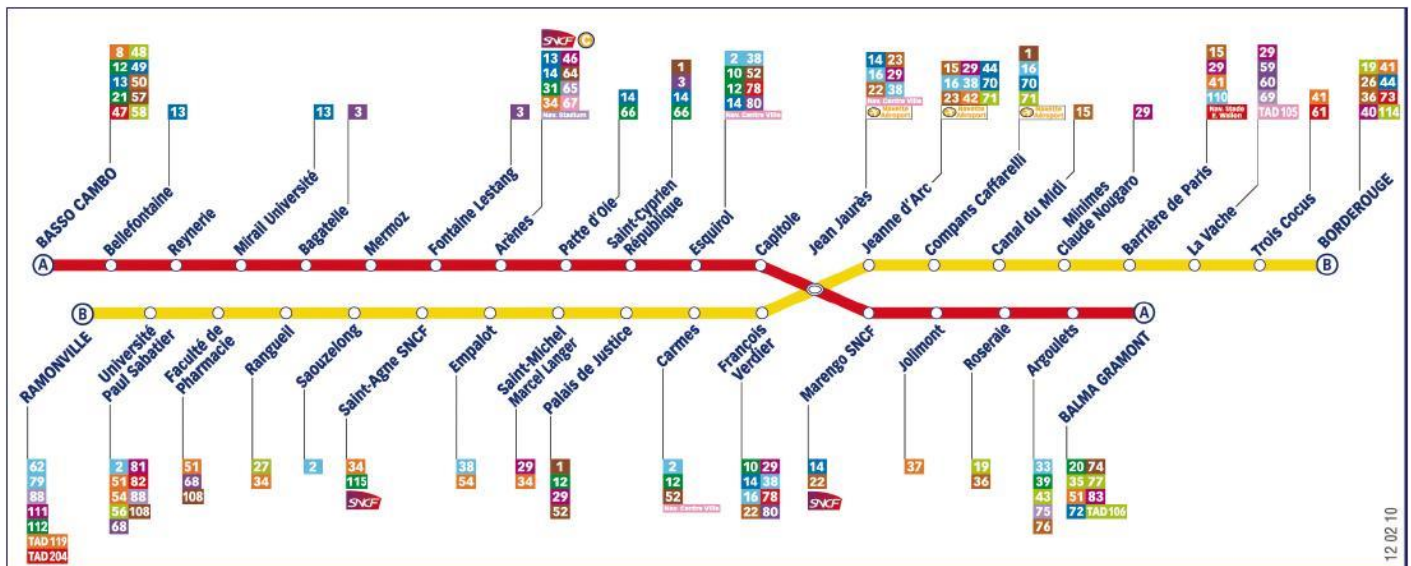

## « Le métro de Toulouse »

- 1/ Quelle est la ligne de métro qui t'emmène de « Bellefontaine » à « Jolimont » ?
- 2/ Comment dois-tu faire pour aller de « BORDEROUGE » à « Mermoz » ?